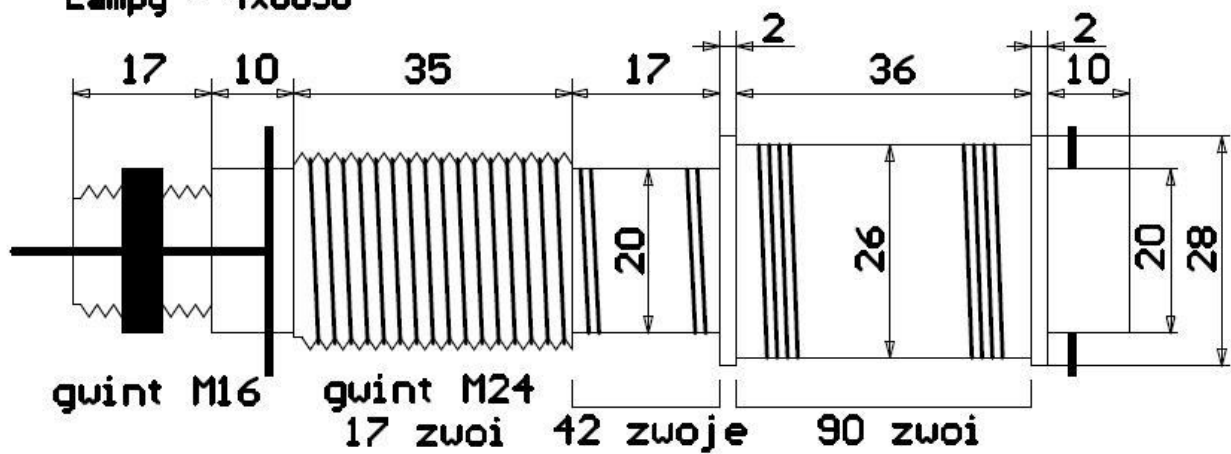

Dławik anodowy - 140 uH

Lampy - 4xGU50

Drut DNE 0,4 mm

www.sp9xuh.pl