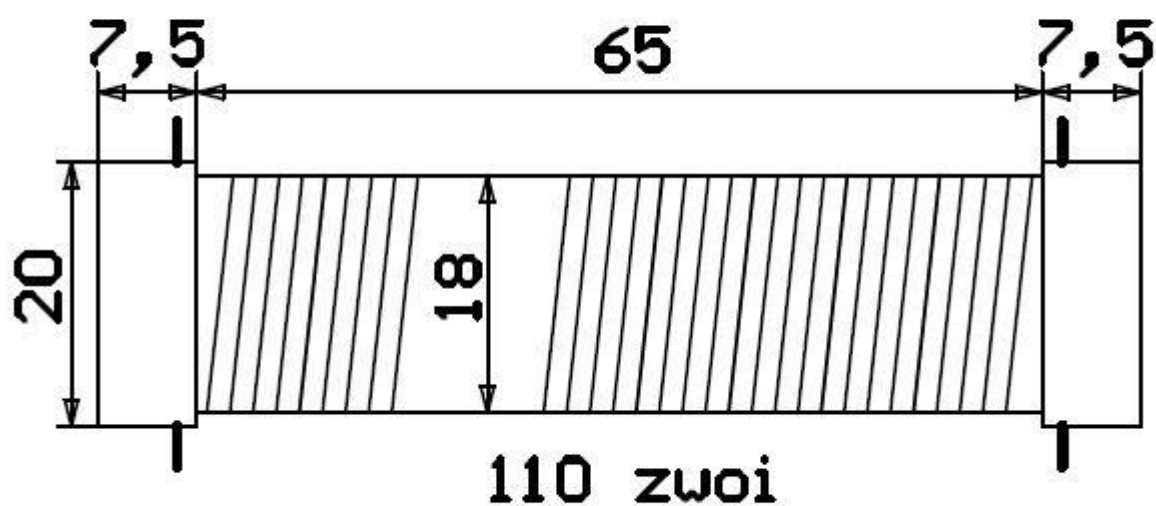

Dławik katodowy - 60 uH

Lampy - 4x6U50

www.sp9xuh.pl

Drut DNE 0,55 - 0,6 mm